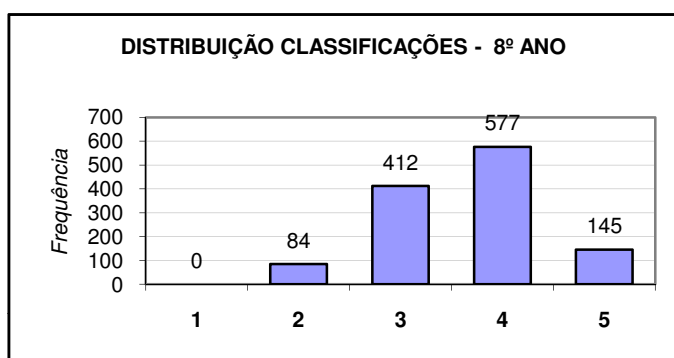

CLASSIFICAÇÕES				
		1	2	3	4	5
8	TURMA					
	A	0	24	107	140	34
	B	0	7	87	178	36
	C	0	13	77	160	58
	D	0	40	141	99	17
	ANO	0	84	412	577	145