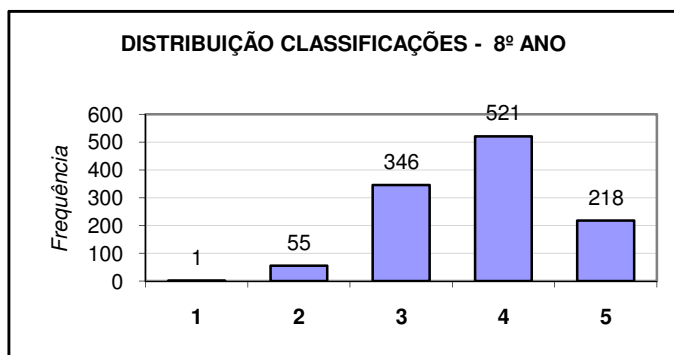

## DISTRIBUIÇÃO DAS AVALIAÇÕES - 3º CICLO - 1º PERÍODO - 2009/2010

		CLASSIFICAÇÕES				
		1	2	3	4	5
7	TURMA					
	A	0	27	96	104	46
	B	0	28	111	97	50
	C	0	5	103	139	39
	D	0	19	99	62	25
	<b>ANO</b>	<b>0</b>	<b>79</b>	<b>409</b>	<b>402</b>	<b>160</b>

		CLASSIFICAÇÕES				
		1	2	3	4	5
8	TURMA					
	A	0	24	107	140	34
	B	0	7	87	178	36
	C	0	13	77	160	58
	D	0	40	141	99	17
	<b>ANO</b>	<b>0</b>	<b>84</b>	<b>412</b>	<b>577</b>	<b>145</b>

		CLASSIFICAÇÕES				
		1	2	3	4	5
9	TURMA					
	A	0	17	110	111	56
	B	0	12	55	148	82
	C	1	16	98	123	15
	D	0	10	83	139	65
	<b>ANO</b>	<b>1</b>	<b>55</b>	<b>346</b>	<b>521</b>	<b>218</b>