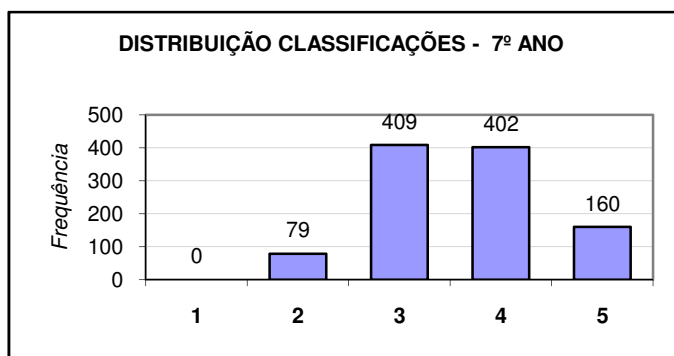

DISTRIBUIÇÃO DAS AVALIAÇÕES - 3º CICLO - 1º PERÍODO - 2009/2010

		CLASSIFICAÇÕES				
		1	2	3	4	5
7	TURMA					
	A	0	27	96	104	46
	B	0	28	111	97	50
	C	0	5	103	139	39
	D	0	19	99	62	25
	ANO	0	79	409	402	160