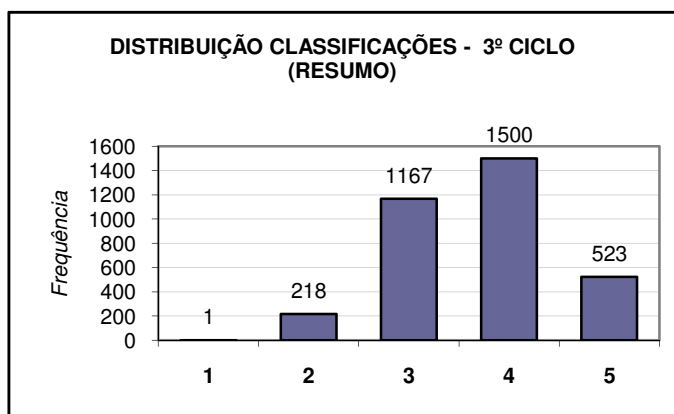

CLASSIFICAÇÕES				
		1	2	3	4	5
7, 8, 9	CICLO	1	218	1167	1500	523